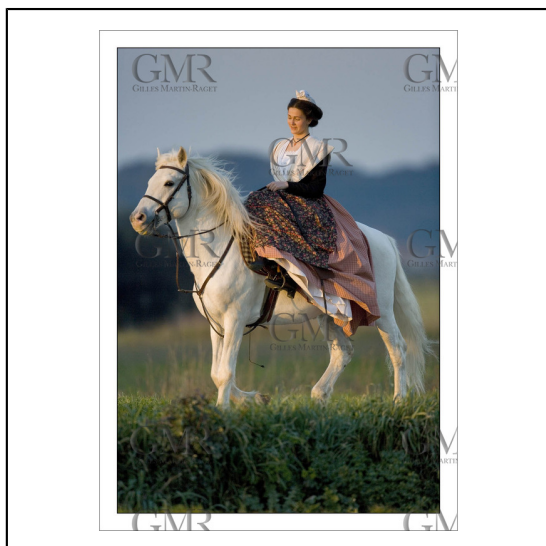

NatAm_0295_50x70.jpg